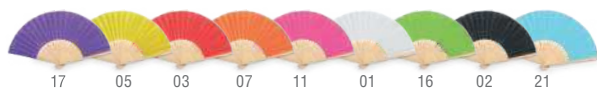

43 x 23 cm
 250 / 25
 Print Code: D(1), E(2)

-500	+500	+2000	+5000
1,07 €	1,04 €	1,01 €	0,98 €

1 COLOR PRINTING*			
0,58 €	0,46 €	0,37 €	0,31 €

NEW!

Desde

0'82€

851

SUMMER

Desde
0'76€

19

17 05 03 07 11 01 16 02 21

Kronix 6406

Abanico. Bambú/ Poliéster.

Leque. Bambu/ Poliéster.

Hand Fan. Bamboo/ Polyester.

38 x 21 cm
 600 / 100
 Print Code: D(1), E(2), L1