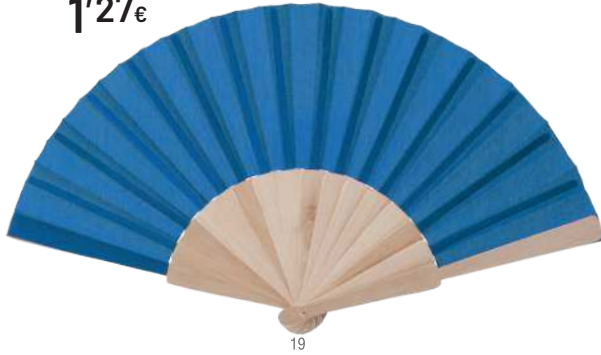

Desde
1'27€

19