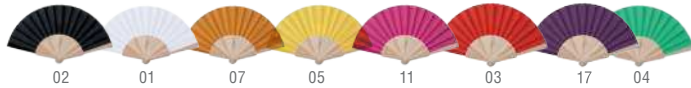

Desde
1'27€

19

Folklore 8863

Abanico. Madera/ Poliéster.

Leque. Madeira/ Poliéster.

Hand Fan. Wood/ Polyester.

42,5 x 23 cm
250 / 25
Print Code: D(1), E(2), L1

-500	+500	+2000	+5000
1,40 €	1,36 €	1,31 €	1,27 €

1 COLOR PRINTING*			
0,58 €	0,46 €	0,37 €	0,31 €

Desde
1'55€

Woter 6467

Abanico. Madera/ Poliéster RPET.

Leque. Madeira/ Poliéster RPET.

Hand Fan. Wood/ Polyester RPET.

42,5 x 23 cm
250 / 50
Print Code: D(1), E(2), L1

-500	+500	+2000	+5000
1,69 €	1,65 €	1,60 €	1,55 €

1 COLOR PRINTING*			
0,58 €	0,46 €	0,37 €	0,31 €

Desde
1'78€

Desde
2'10€

Desde
0'44€

**RECYCLED
COTTON**

Prokip 22036

Abanico. Madera/ Poliéster.

Leque. Madeira/ Poliéster.

Hand Fan. Wood/ Polyester.

42 x 23 cm
250 / 25
Print Code: D(1), E(2), L1

-500	+500	+2000	+5000
2,10 €	1,97 €	1,88 €	1,78 €

1 COLOR PRINTING*			
0,58 €	0,46 €	0,37 €	0,31 €

Kasol 6476

Abanico. Madera/ Corcho.

Leque. Madeira/ Cortiça.

Hand Fan. Wood/ Cork.

41,5 x 23 cm
250 / 25
Print Code: D(1), E(2), L1

-500	+500	+2000	+5000
2,25 €	2,20 €	2,15 €	2,10 €

1 COLOR PRINTING*			
0,58 €	0,46 €	0,37 €	0,31 €

Fleken 21471 **DTF**
PRINTING

Funda Abanico. Algodón Reciclado.

Bolsa Leque. Algodão Reciclado.

Hand Fan Pouch. Recycled Cotton.

38,5 x 28 cm
1000 / 100
Print Code: E(1), N(8), DTF2

-500	+500	+2000	+5000
0,51 €	0,49 €	0,46 €	0,44 €

1 COLOR PRINTING*			
0,70 €	0,57 €	0,47 €	0,39 €