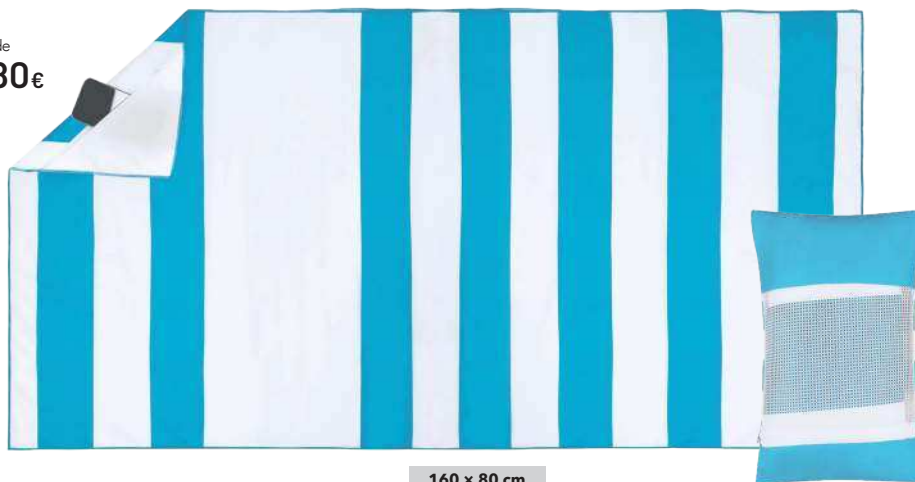

Jeffrey 21500 DTF PRINTING

Toalla Absorbente. Poliéster 200 g/ m2. Funda Poliéster.

Toalha Absorbente. Poliéster 200 g/ m2. Bolsa Poliéster.

Absorbent Towel. Polyester 200 g/ m2. Polyester Pouch.

160 x 80 cm 40 Print Code: G(1), N(8), P, DTF3

-500	+500	+2000	+5000
14,30 €	13,80 €	13,30 €	12,80 €
1 COLOR PRINTING*			
1 €	0,87 €	0,76 €	0,68 €

Desde
12'80€

160 x 80 cm
200 g/m²

21