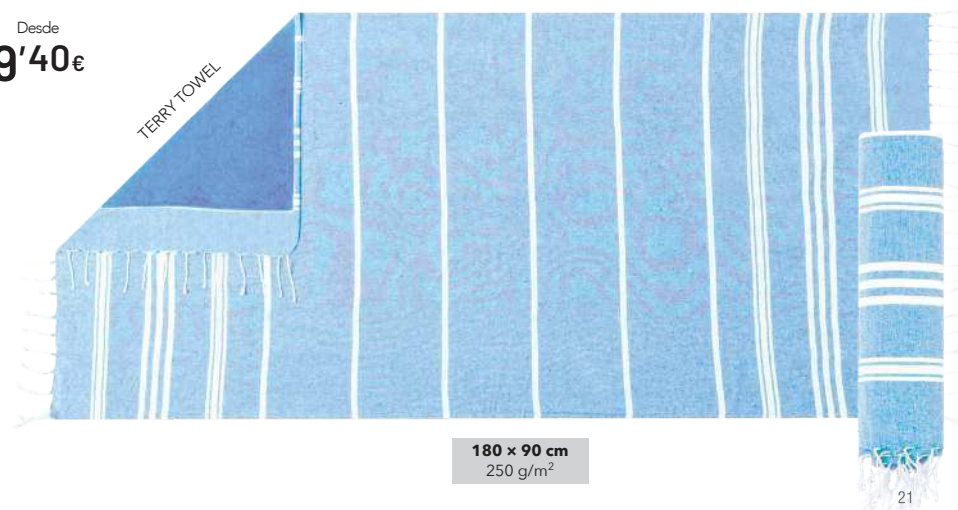

Harlow 20753 DTF PRINTING

Pareo Toalla. 100% Algodón Reciclado/ Poliéster 250 g/ m2.

Pareo Toalha. 100% Algodão Reciclado/ Poliéster 250 g/ m2.

Towel Pareo. 100% Recycled Cotton/ Polyester 250 g/ m2.

180 x 90 cm 25 Print Code: N(8), P, DTF3

-500	+500	+2000	+5000
10,80 €	10,40 €	9,85 €	9,40 €
1 COLOR PRINTING*			
1,40 €	1,16 €	0,92 €	0,84 €

Desde
9'40€

180 x 90 cm
250 g/m²

21