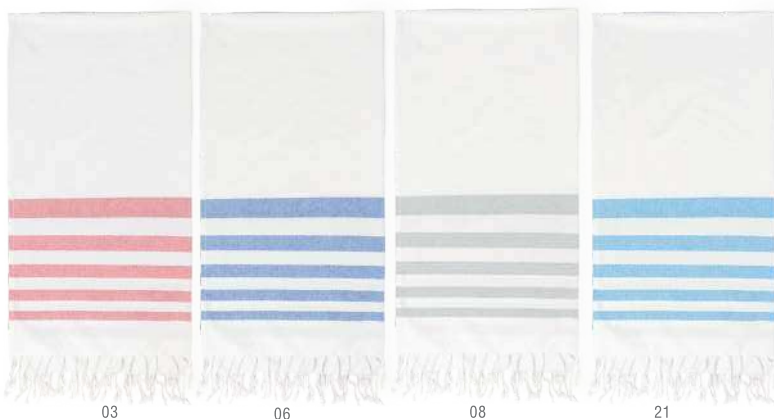

03 06 08 21

Desde
5'70€